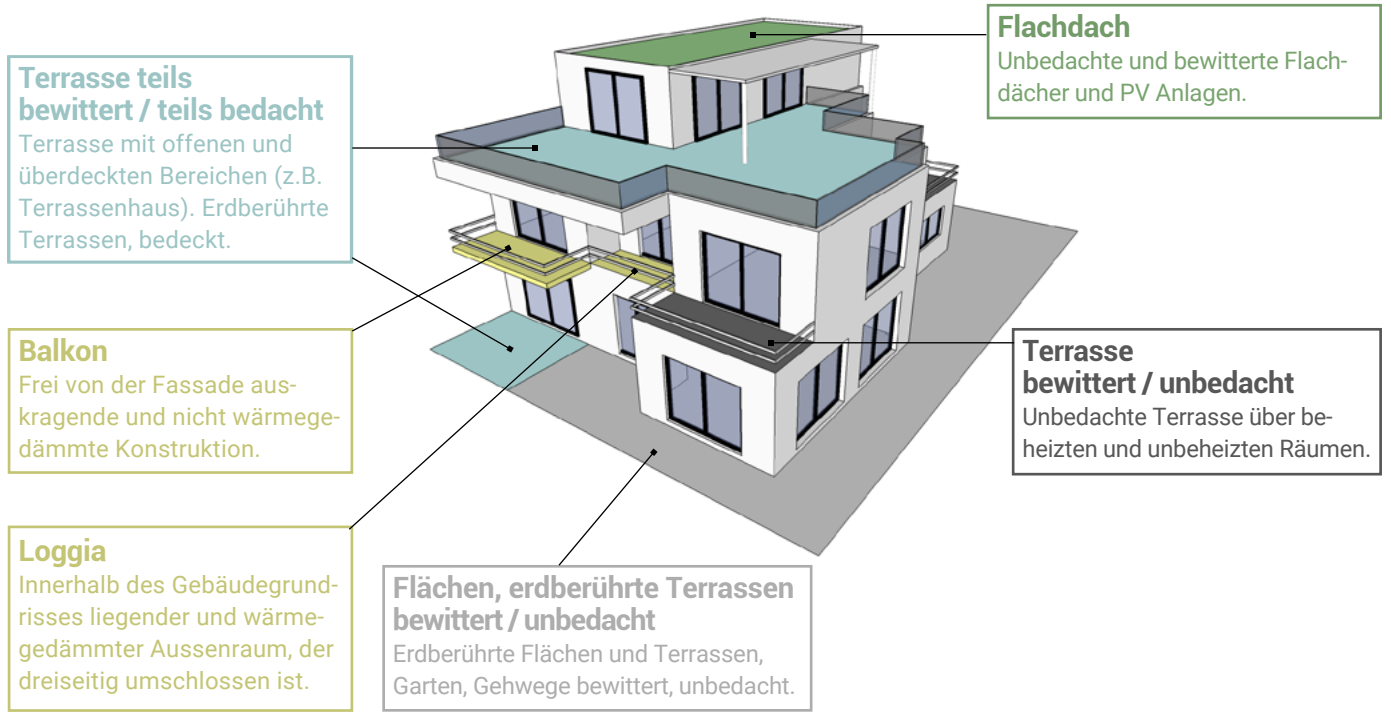

Anwendungsbereiche GRAUPLATTEN

Ausschliesslich für begehbare Bereiche ZP

Bondeno grau gestraht

Ästhetisch ansprechende Hermetik-Platte für ein breites Anwendungsgebiet. Zur Verwendung auf Balkonen, Loggias, Terrassen in offenen und überdeckten Bereichen und erdberührten Flächen.
(siehe Erläuterung Hermetik Vakuum)

Grauplatte glatt

Funktionelle Hermetik-Platte ohne optische Ansprüche mit allen technischen Vorteilen für ein breites Anwendungsgebiet. Auf Gehwegen, Flachdächern, überdeckten Terrassen und Dachterrassen sowie PV Anlagen.
(siehe Erläuterung Hermetik Vakuum)