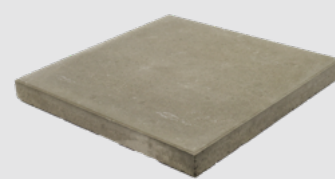

Anwendungsbereiche GRAUPLATTEN

Ausschliesslich für begehbare Bereiche ZP

Bondeno grau gestraht

Ästhetisch ansprechende Hermetik-Platte für ein breites Anwendungsgebiet. Zur Verwendung auf Balkonen, Loggias, Terrassen in offenen und überdeckten Bereichen und erdberührten Flächen.
(siehe Erläuterung Hermetik Vakuum)

Grauplatte glatt

Funktionelle Hermetik-Platte ohne optische Ansprüche mit allen technischen Vorteilen für ein breites Anwendungsgebiet. Auf Gehwegen, Flachdächern, überdeckten Terrassen und Dachterrassen sowie PV Anlagen.
(siehe Erläuterung Hermetik Vakuum)