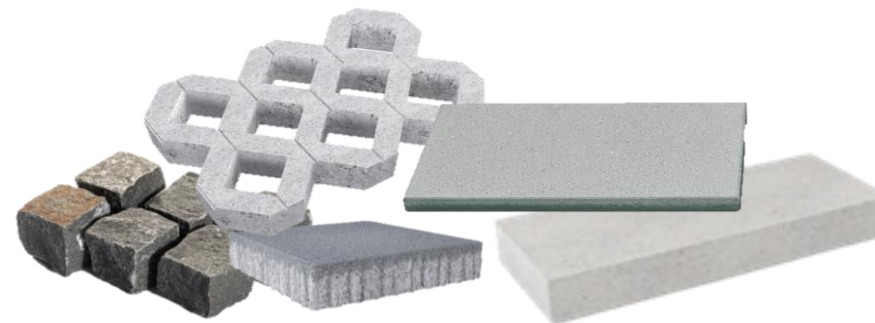

Pos-Nr.	Artikel-gruppen	Art. Nr.	Bezeichnung	Artikelbeschreibung	Lager-mengen	Paletten-einheiten	Lager-einheiten	Faktor Stk_Gew./VE	Mengen Verkaufseinheiten	Verkaufseinheit (VE)	VP pro VE CHF exkl. MwSt. (netto)
1	101212	14356038125	Norm Betonschacht SVB Typ 3, DN800-125/125 mm	125/125 mm, Einlauf 45° links	1.00	1.00	Stück	1.00	1	Stück	150.00
2	101212	3017210330	Einstein®20 Carré Oeko 20/20/10 cm anthrazit	Palettierung 1/2 Versatz	470.00	144.00	Stück	25.00	18.80	m <sup>2</sup>	9.50
3	301010	3017210430	Einstein®20 Carré Oeko 30/20/10 cm anthrazit	Palettierung 1/3 Versatz	2'662.60	96.00	Stück	16.67	159.72	m <sup>2</sup>	11.50
4	301012	303108340	Arconda Pflastersteine Typ 3, porphyr hell	18.75/12.5/8 cm Nockenverbund	6'942.27	288.00	Stück	42.66	162.73	m <sup>2</sup>	11.50
5	301013	303308400	Robusta Öko Pflastersteine grau 37,5/25/8 cm	gefast, Palettierung Kreuzverbund	1'104.01	72.00	Stück	10.66	103.57	m <sup>2</sup>	11.50
6	301210	30802406008	Rasengittersteine 60/40/8 cm grau	gefast	3'588.33	32.00	Stück	4.17	861.20	m <sup>2</sup>	9.50
7	401113	4000441	GeoCeramica 60/60/4 cm Glocal Chamois		112.00	28.00	Stück	2.78	40.29	m <sup>2</sup>	48.00
8	401115	401015014	GWP 60/40/4 cm grau leicht gestrahlt		4'848.67	56.00	Stück	4.17	1'163.68	m <sup>2</sup>	9.50
9	401210	408303375	Keramik Platten 60/60/2 cm Steam	Inner V1 / R11 A+B+C	32.00	60.00	Stück	2.78	11.52	m <sup>2</sup>	11.50
10	421010	42306100201	ATISStep 2.0 Stufen H=17, BL=50 cm grau	Trittfläche strukturiert, alle Kanten gefast	54.00	20.00	Stück	1.00	54.00	Stück	10.00