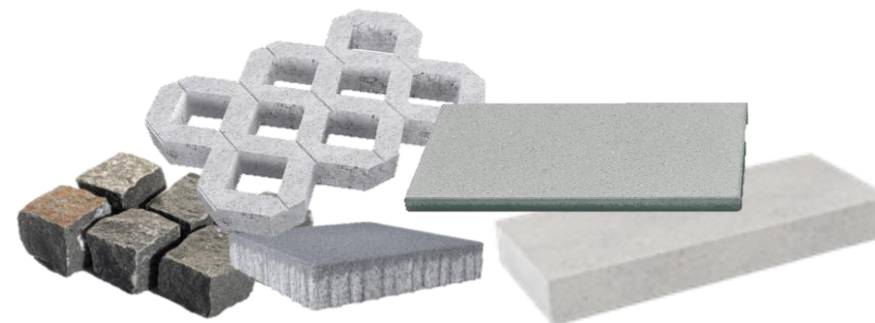

Pos-Nr.	Artikel-gruppen	Art. Nr.	Bezeichnung	Artikelbeschreibung	Lager-mengen	Paletten-einheiten	Lager-einheiten	Faktor Stk_Gew./VE	Mengen Verkaufseinheiten	Verkaufs-einheit (VE)	VP pro VE CHF exkl. MwSt. (netto)
1	101212	14356011012	Norm Betonschacht SVB Typ 1, DN1000-125 mm	dm125 mm, gerade	1.00	1.00	Stück	1.00	1	Stück	150.00
2	401311	14356038125	Norm Betonschacht SVB Typ 3, DN800-125/125 mm	125/125 mm, Einlauf 45° links	1.00	1.00	Stück	1.00	1.00	Stück	150.00
8	301010	3017210330	Einstein®20 Carré Oeko 20/20/10 cm anthrazit	Palettierung 1/2 Versatz	3'206.00	144.00	Stück	25.00	128.24	m²	9.50
9	301010	302618300	Einstein®25 Carré Sicker 25/25/8 cm grau	Palettierung Kreuzverbund nicht Tausalz beständig *Alte Rezeptur*	650.00	120.00	Stück	16.00	40.63	m²	9.50
10	301012	302618301	Einstein®25 Carré Sicker 25/25/8 cm grau	Palettierung 1/2 Versatz nicht Tausalz beständig *Alte Rezeptur*	1'373.95	96.00	Stück	16.00	85.87	m²	9.50
11	301012	303108340	Arconda Pflastersteine Typ 3, porphyr hell	18.75/12.5/8 cm Nockenverbund	6'942.27	288.00	Stück	42.66	162.73	m²	11.50
12	301012	303308400	Robusta Öko Pflastersteine grau 37,5/25/8 cm	gefast, Palettierung Kreuzverbund	1'104.01	72.00	Stück	10.66	103.57	m²	11.50
13	301012	30802406008	Rasengittersteine 60/40/8 cm grau	gefast	4'640.00	32.00	Stück	4.17	1'113.60	m²	9.50
14	301012	4000441	GeoCeramica 60/60/4 cm Glocal Chamois		112.00	28.00	Stück	2.78	40.29	m²	48.00
15	301012	401015014	GWP 60/40/4 cm grau leicht gestraht		6'957.50	56.00	Stück	4.17	1'669.80	m²	11.50