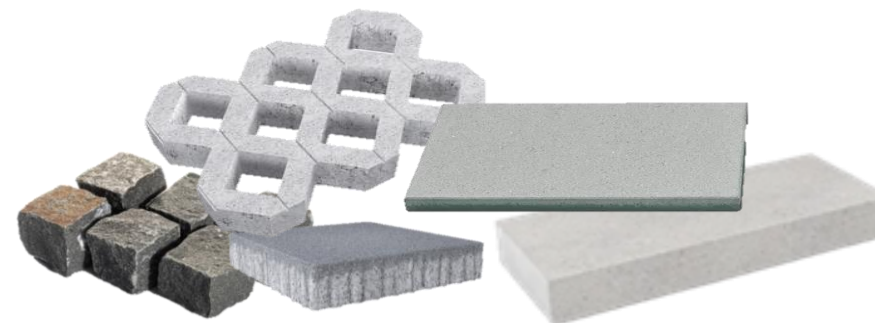

Bestandesliste Restposten ab Lager Küssnacht/Meierskappel

Baar, 13.12.2024

Preisbasis: Preise in CHF exkl. MWST, netto ab Lager Küssnacht/Meierskappel

Konditionen: Verfügbar solange Vorrat (keine Nachproduktion) Angaben ohne Gewähr
Keine Reservationen möglich
Keine Warenrücknahme, ab Platz wie gesehen
Die Tschümperlin AG, Baustoffe lehnt jegliche Haftung ab
Keine Abholvergütungen
Keine Gutschrift auf Paletten
Transport Pauschal Fr. 260.00
Ablad gemäss generellen Konditionen (0 - 16 To = 17.- pro Tonne)
Unter Vorbehalt der oben erwähnten Punkten gelten die AVLB der Tschümperlin AG

Pos-Nr.	Artikel-gruppen	Art. Nr.	Bezeichnung	Artikelbeschreibung	Lager-mengen	Paletten-einheiten	Lager-einheiten	Faktor Stk_Gew./VE	Mengen Verkaufseinheiten	Verkaufs-einheit (VE)	VP pro VE CHF exkl. MwSt. (netto)
1	101212	14356011012	Norm Betonschacht SVB Typ 1, DN1000-125 mm	dm125 mm, gerade	1.00	1.00	Stück	1.00	1	Stück	150.00
2	401311	14356038125	Norm Betonschacht SVB Typ 3, DN800-125/125 mm	125/125 mm, Einlauf 45° links	1.00	1.00	Stück	1.00	1.00	Stück	150.00
8	301010	3017210330	Einstein®20 Carré Oeko 20/20/10 cm anthrazit	Palettierung 1/2 Versatz	3'206.00	144.00	Stück	25.00	128.24	m²	9.50
9	301010	302618300	Einstein®25 Carré Sicker 25/25/8 cm grau	Palettierung Kreuzverbund nicht Tausalz beständig *Alte Rezeptur*	890.00	120.00	Stück	16.00	55.63	m²	9.50
10	301012	302618301	Einstein®25 Carré Sicker 25/25/8 cm grau	Palettierung 1/2 Versatz nicht Tausalz beständig *Alte Rezeptur*	1'373.95	96.00	Stück	16.00	85.87	m²	9.50
11	301012	303108340	Arconda Pflastersteine Typ 3, porphyr hell	18.75/12.5/8 cm Nockenverbund	6'942.27	288.00	Stück	42.66	162.73	m²	11.50
12	301012	303308400	Robusta Öko Pflastersteine grau 37,5/25/8 cm	gefast, Palettierung Kreuzverbund	1'104.01	72.00	Stück	10.66	103.57	m²	11.50
13	301012	30802406008	Rasengittersteine 60/40/8 cm grau	gefast	4'640.00	32.00	Stück	4.17	1'113.60	m²	9.50
14	301012	4000441	GeoCeramica 60/60/4 cm Glocal Chamois		112.00	28.00	Stück	2.78	40.29	m²	48.00
15	301012	401015014	GWP 60/40/4 cm grau leicht gestraht		6'957.50	56.00	Stück	4.17	1'669.80	m²	11.50